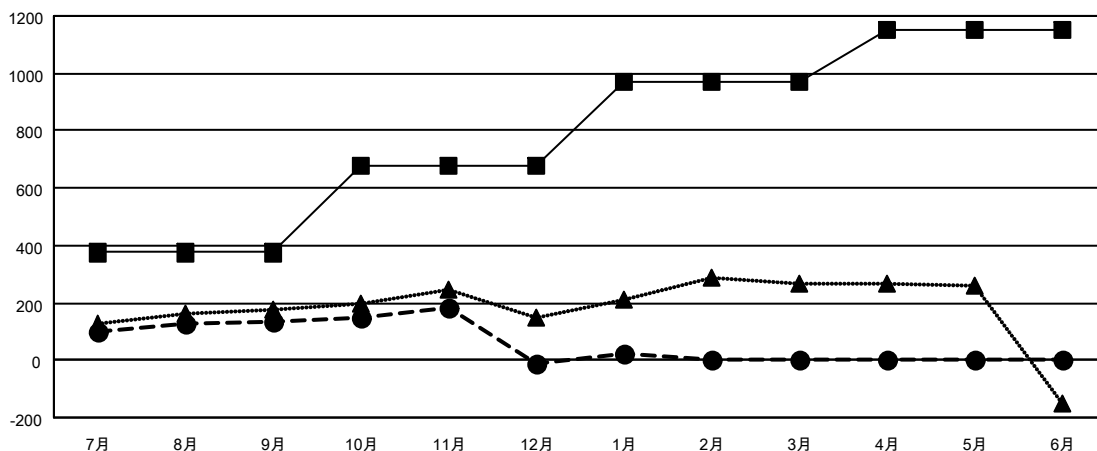

GMT: OPEN

GMT会則地域 5 - J

クラブ			
結果 : 2023-2024			
四半期	新クラブ目標	新クラブ	解散クラブ
7月/8月/9月	1	0	0
10月/11月/12月	2	0	2
1月/2月/3月	2	0	0
4月/5月/6月	1	0	0

名			
結果 : 2023-2024			
四半期	会員純増目標	会員増強実績	退会者 (転籍を含む) 実際
7月/8月/9月	375	350	207
10月/11月/12月	301	187	326
1月/2月/3月	295	111	74
4月/5月/6月	180	0	0

新クラブ目標及び実績累計

- - 今年度 新クラブ目標
- - 今年度 新クラブ実績
- ▲ - 前年度 新クラブ実績

会員目標及び実績累計

- - 会員純増目標
- - 会員増強実績
- ▲ - 昨年度会員数 実際

解散クラブ: 2	248 CLUBS OF 367 一名以上の新会員を登録	男女別
退会者	会員累計データを見るには、ここをクリック	男性 10,258 (76.11%)
物故会員 59		女性 3,219 (23.89%)
クラブ解散 4		世帯主/家族会員合計 4,179
その他 544		国際会費半額の家族会員 2,327
合計 607		