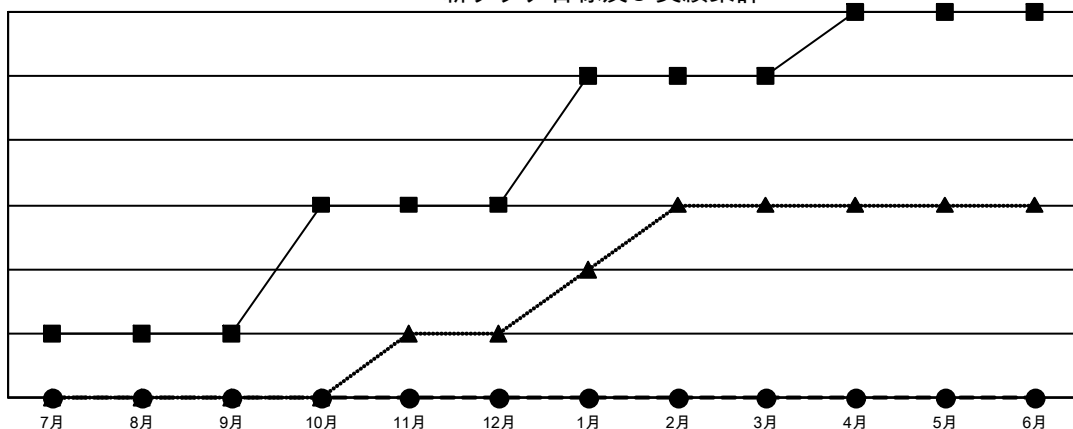

GMT: OPEN

GMT会則地域 5 - J

クラブ			
結果 : 2023-2024			
四半期	新クラブ目標	新クラブ	解散クラブ
7月/8月/9月	1	0	0
10月/11月/12月	2	0	2
1月/2月/3月	2	0	0
4月/5月/6月	1	0	0

名			
結果 : 2023-2024			
四半期	会員純増目標	会員増強実績	退会者 (転籍を含む) 実際
7月/8月/9月	375	350	207
10月/11月/12月	301	187	326
1月/2月/3月	295	111	74
4月/5月/6月	180	0	0

新クラブ目標及び実績累計

- - 今年度 新クラブ目標
- - 今年度 新クラブ実績
- ▲ - 前年度 新クラブ実績

会員目標及び実績累計

- - 会員純増目標
- - 会員増強実績
- ▲ - 昨年度会員数 実際

解散クラブ: 2	248 CLUBS OF 367 一名以上の新会員を登録	男女別
退会者	会員累計データを見るには、ここをクリック	男性 10,258 (76.11%)
物故会員 59		女性 3,219 (23.89%)
クラブ解散 4		世帯主/家族会員合計 4,179
その他 544		国際会費半額の家族会員 2,327
合計 607		